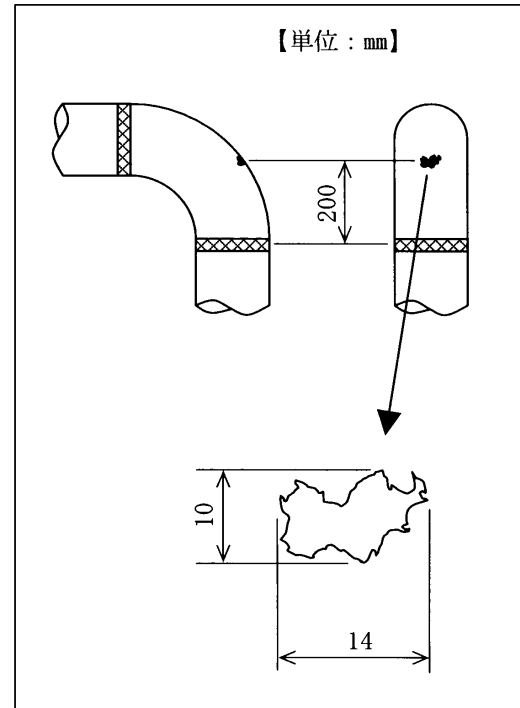

配管口径：150A（外径 約170mm）
配管材質：ステンレス鋼（SUS304L）

当該箇所のスケッチおよび写真