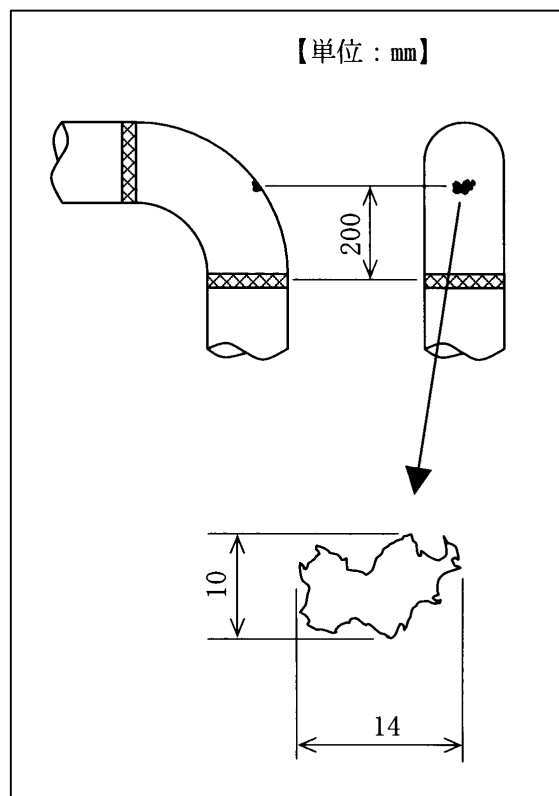

配管口径：150A（外径 約170mm）

配管材質：ステンレス鋼（SUS304L）

当該箇所スケッチおよび写真