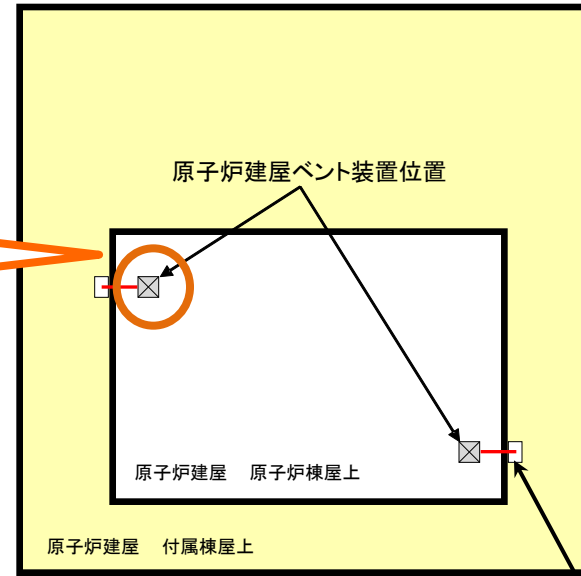

東通原子力発電所1号機 原子炉建屋ベント装置 設置概要

<構造概要図>

<設置状況写真>

<原子炉建屋 屋上平面図>

<原子炉建屋 断面図>