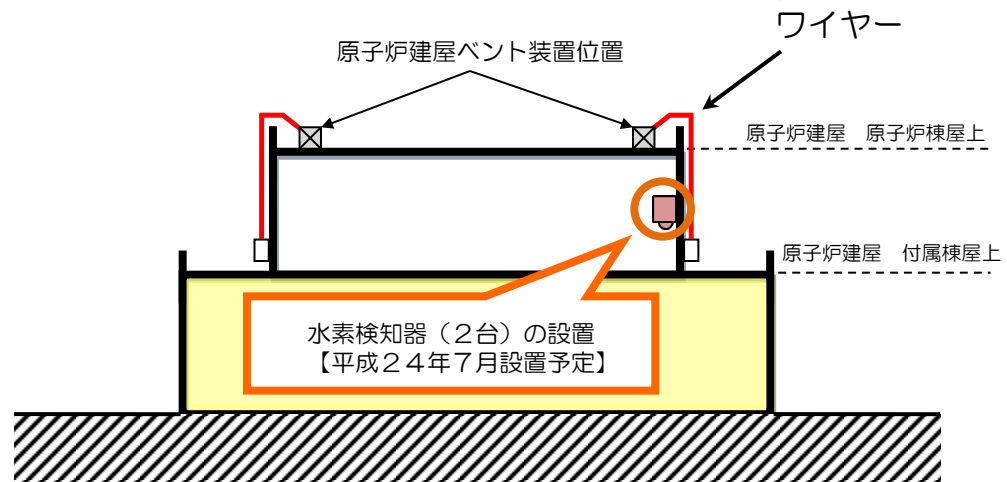

東通原子力発電所1号機 原子炉建屋ベント装置 設置概要

<構造概要図>

<設置状況写真>

<原子炉建屋 屋上平面図>

<原子炉建屋 断面図>