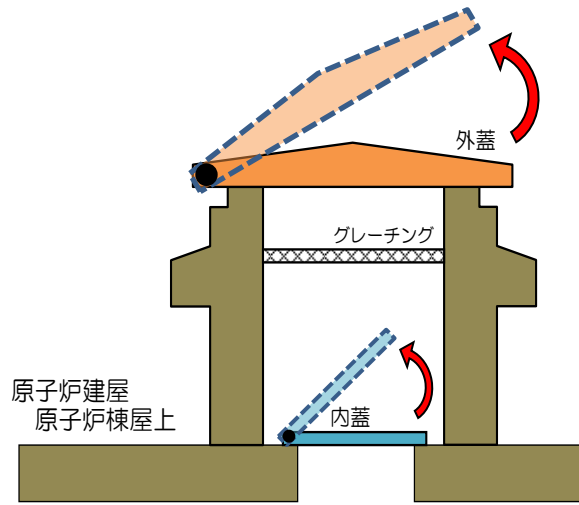

東通原子力発電所1号機 原子炉建屋ベント装置 設置概要

<構造概要図>

<設置状況写真>

<原子炉建屋 屋上平面図>

<原子炉建屋 断面図>