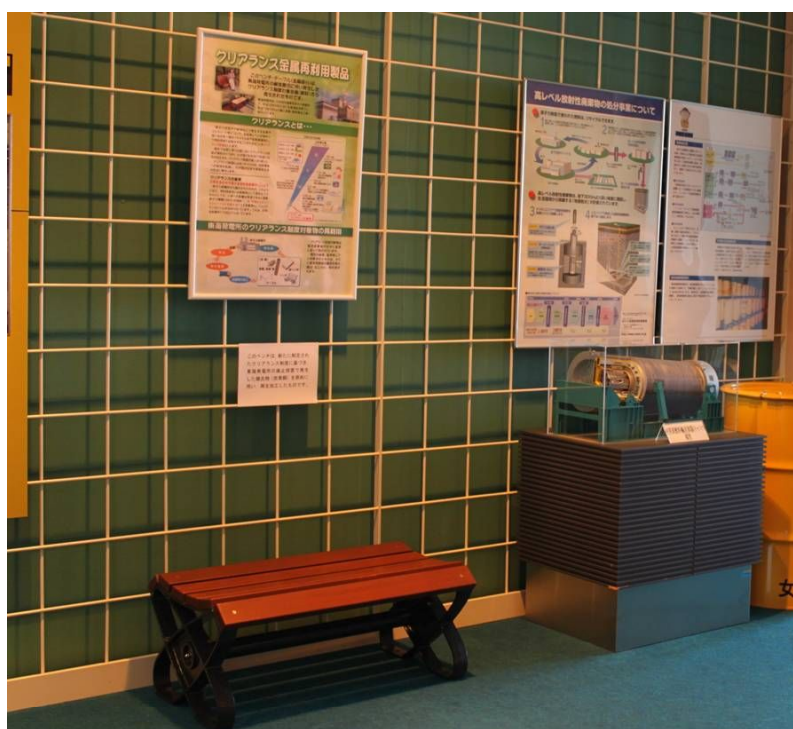

(参考)

クリアランス制度を適用して作られたリサイクルベンチの仕様および設置場所

○仕様

【背なしタイプ】

重さ：約30kg

寸法：幅約90cm × 高さ約40cm × 奥行き約55cm

素材：炭素鋼（金属部分）

※リサイクルは金属部分のみ。座面は木材を使用。

○設置場所

【女川原子力PRセンター2階展示コーナー】

所在地：宮城県牡鹿郡女川町塚浜字前田123

開館時間：午前9時30分～午後4時30分

休館日：毎月第三月曜日（祝日の場合翌日）、年末年始