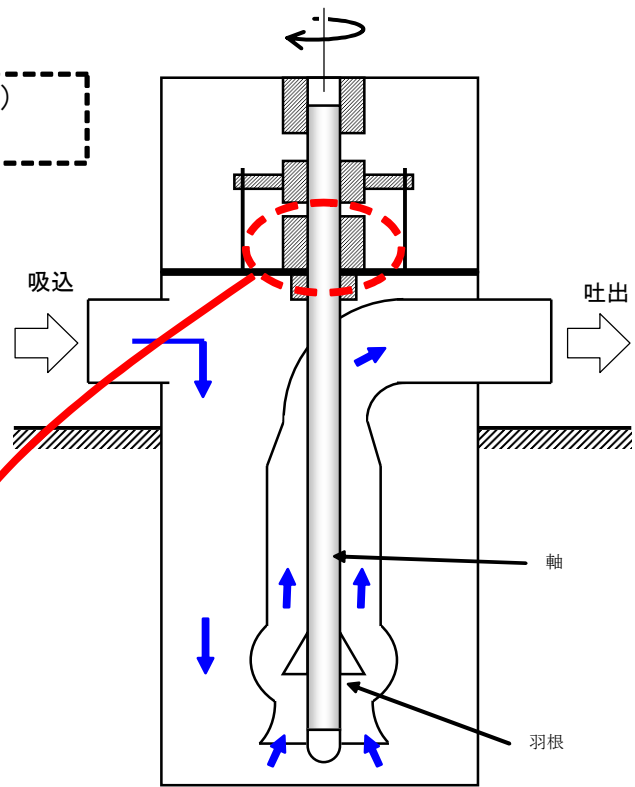

給水加熱器ドレンポンプ(B)  
概略図

拡大

給水加熱器ドレンポンプ軸封部 詳細図