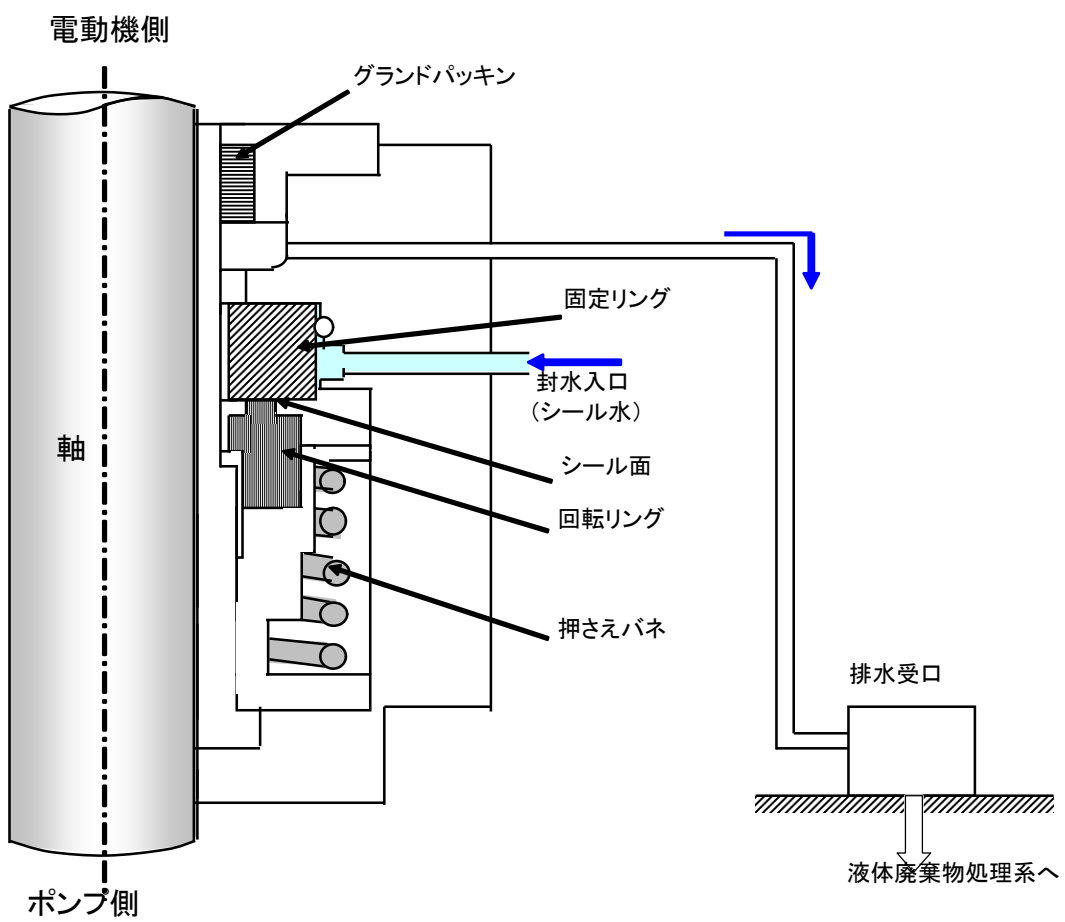

給水加熱器ドレンポンプ(B)  
概略図

拡大

給水加熱器ドレンポンプ軸封部 詳細図