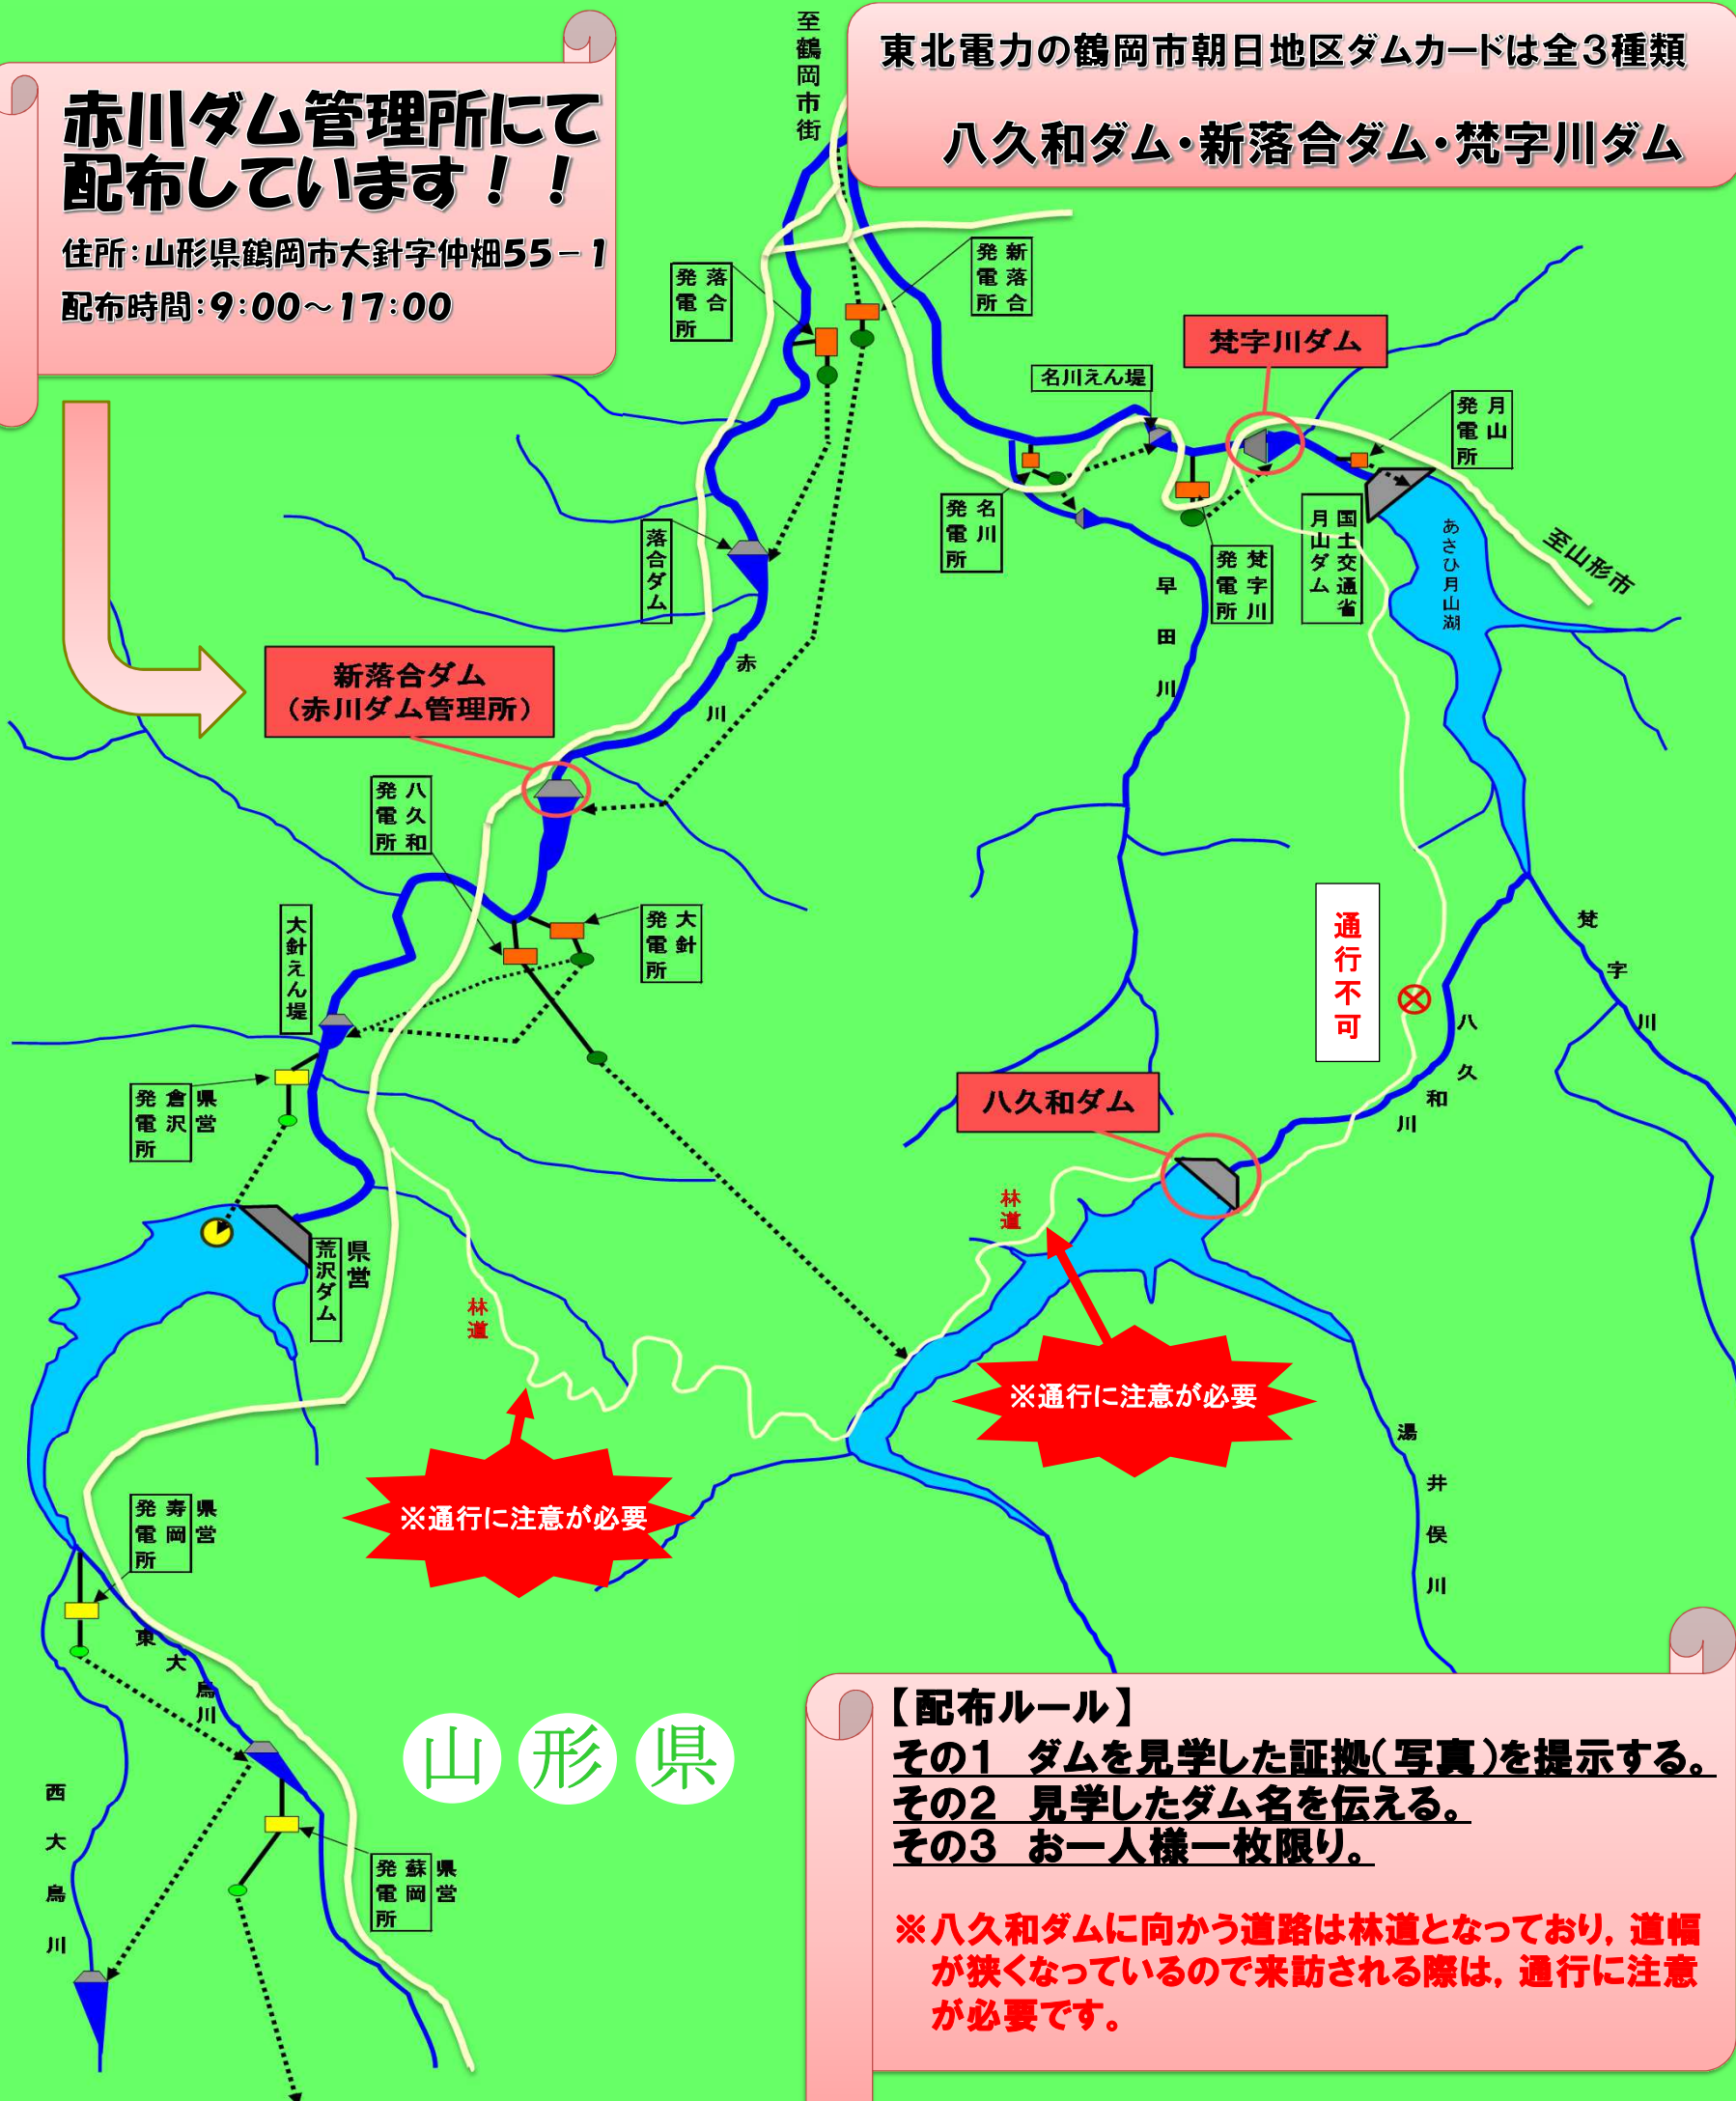

ダムカード

赤川ダム管理所にて配布しています！！

住所：山形県鶴岡市大針字仲畑55-1
 配布時間：9:00～17:00

東北電力の鶴岡市朝日地区ダムカードは全3種類
八久和ダム・新落合ダム・梵字川ダム

山形県

【配布ルール】

- その1 ダムを見学した証拠(写真)を提示する。
- その2 見学したダム名を伝える。
- その3 お一人様一枚限り。

※八久和ダムに向かう道路は林道となっており、道幅が狭くなっているため来訪される際は、通行に注意が必要です。