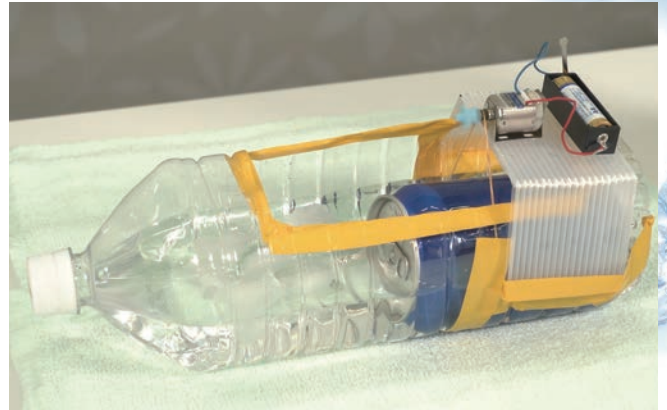

おうちで
トライ!

くるくる回してつめた〜い!

コールド ドリンク マシン

ひえひえ Cold Drink Machine

抽選で20名さまに
無料で実験キットをプレゼント!

冷たい飲み物をすぐに飲みたい!

でも冷蔵庫だと冷やすのに数時間かかる...

そんな時に「コールドドリンクマシン」が活躍♪

モーターの回転を利用して、氷水の中ですくすく回すと、

たった数分で缶ジュースが冷え冷えに!?

短い時間で冷たくなるのはなんでだろう?

一緒に仕組みを探っていこう!

※写真はイメージです。

動画配信日

8/2(金)～配信スタート!

YouTubeにて

スマートフォン、タブレット、またはパソコンで、いつでも、どこでも、何度でも動画を見られるよ!

※Wi-Fi環境推奨。データ通信にかかる費用はご負担となりますのでご了承ください。

キット応募締切

7/26(金)必着

抽選日

7/27(土)

対象 小学生 講師 グリーンプラザスタッフ

当選者には
こちらの実験キット
をプレゼント!
抽選で20名さま