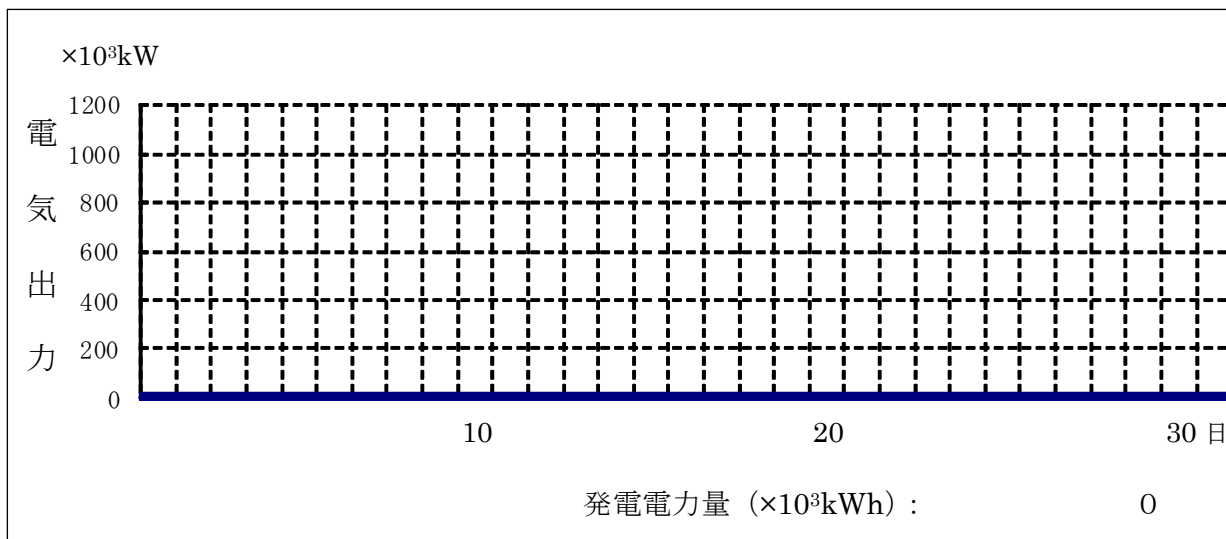

東通原子力発電所運転月報

1. 運転状況（2020年7月分）

(1) 電気出力

(2) 運転状況等

年月日時分	内 容
2020年7月1日～2020年7月31日	第4回定期事業者検査中