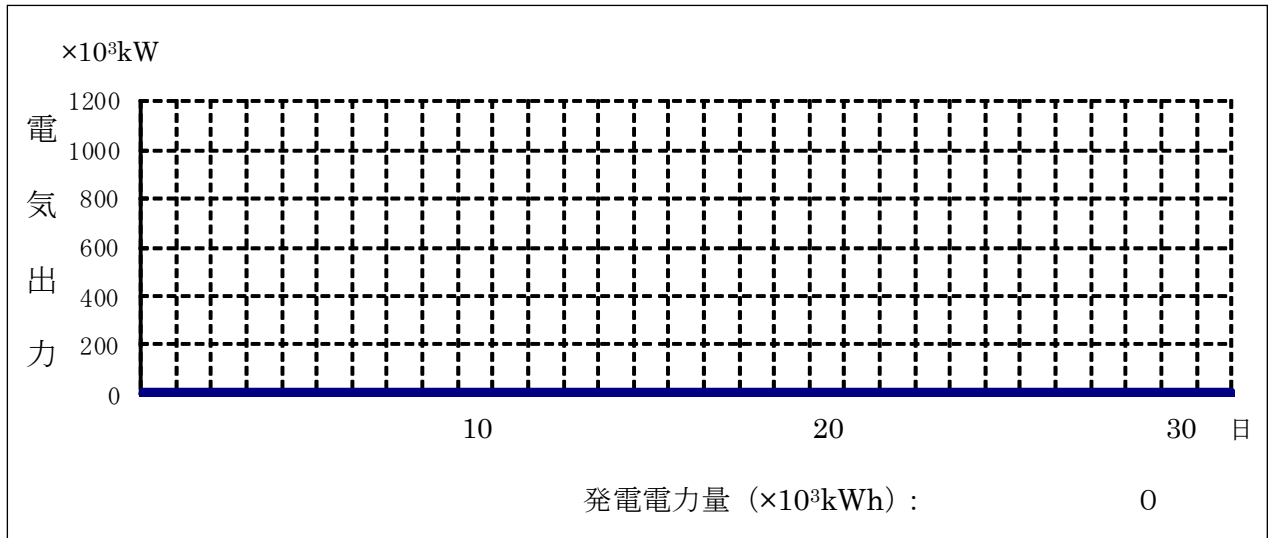

東通原子力発電所運転月報

1. 運転状況（2020年3月分）

(1) 電気出力

(2) 運転状況等

年月日時分	内 容
2020年3月1日～2020年3月31日	第4回定期検査中