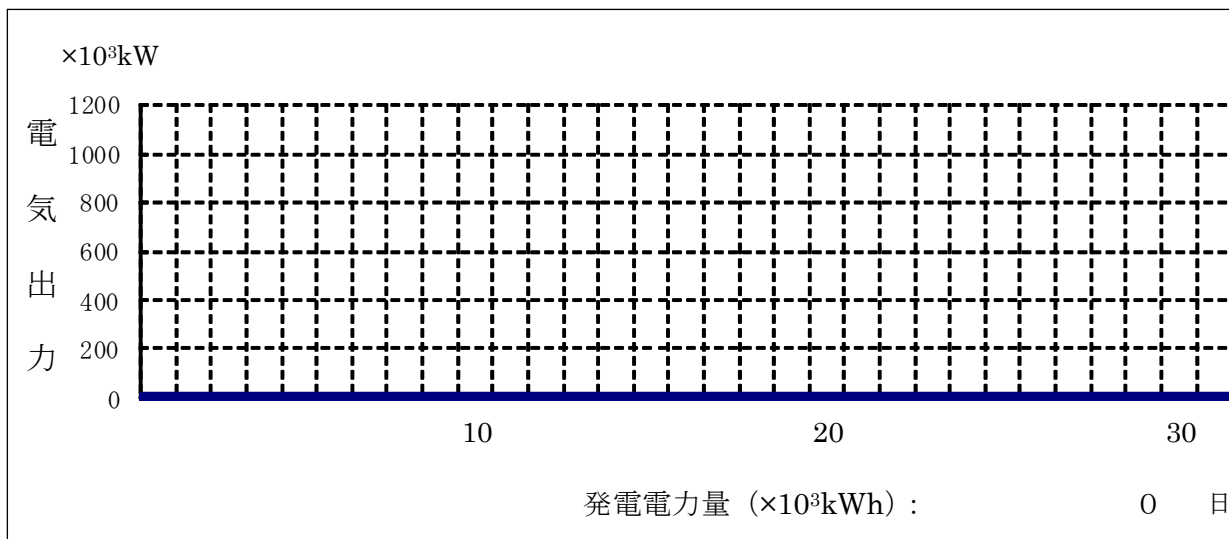

東通原子力発電所運転月報

1. 運転状況（2019年7月分）

(1) 電気出力

(2) 運転状況等

年月日時分	内 容
2019年7月1日～2019年7月31日	第4回定期検査中