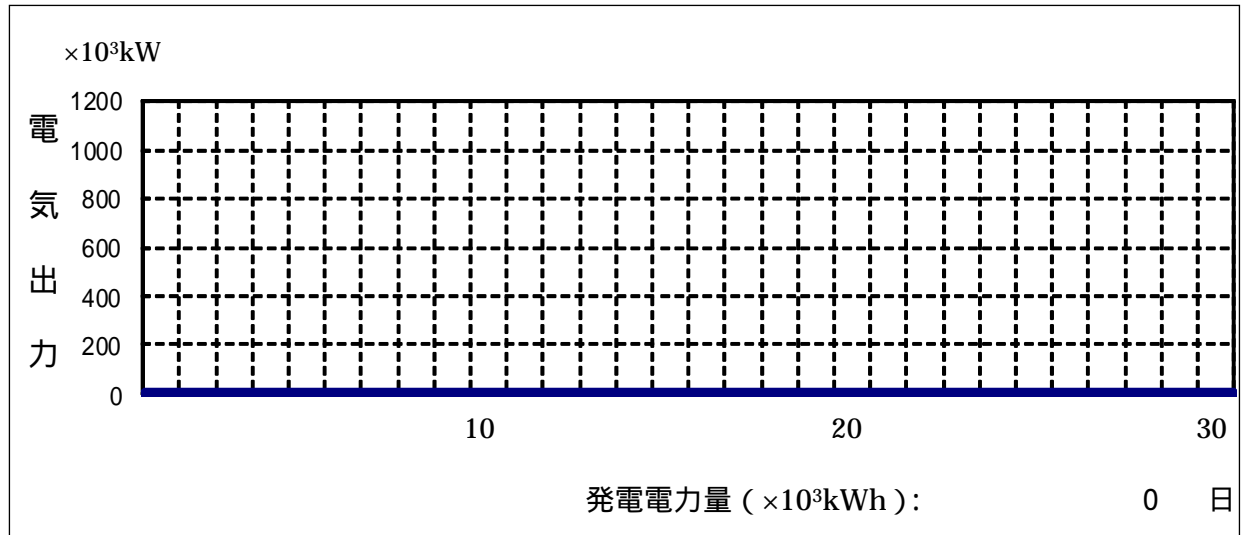

東通原子力発電所運転月報

1. 運転状況 (平成30年6月分)

(1) 電気出力

(2) 運転状況等

年月日時分	内 容
平成30年6月1日 ~ 平成30年6月30日	第4回定期検査中