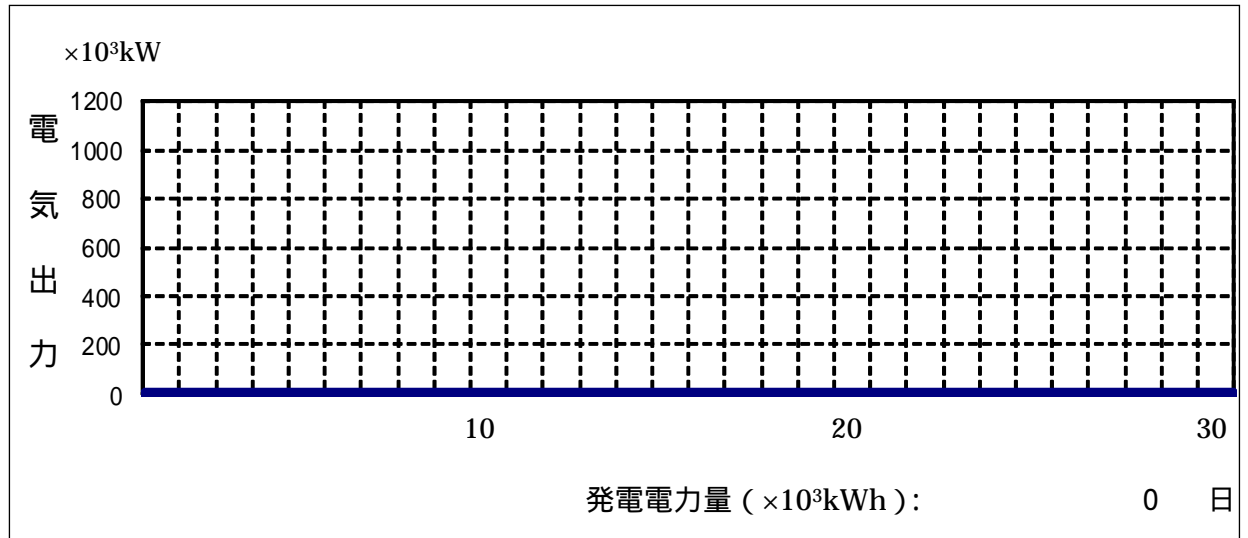

東通原子力発電所運転月報

1. 運転状況 (平成29年6月分)

(1) 電気出力

(2) 運転状況等

年月日時分	内 容
平成29年6月1日 ~ 平成29年6月30日	第4回定期検査中