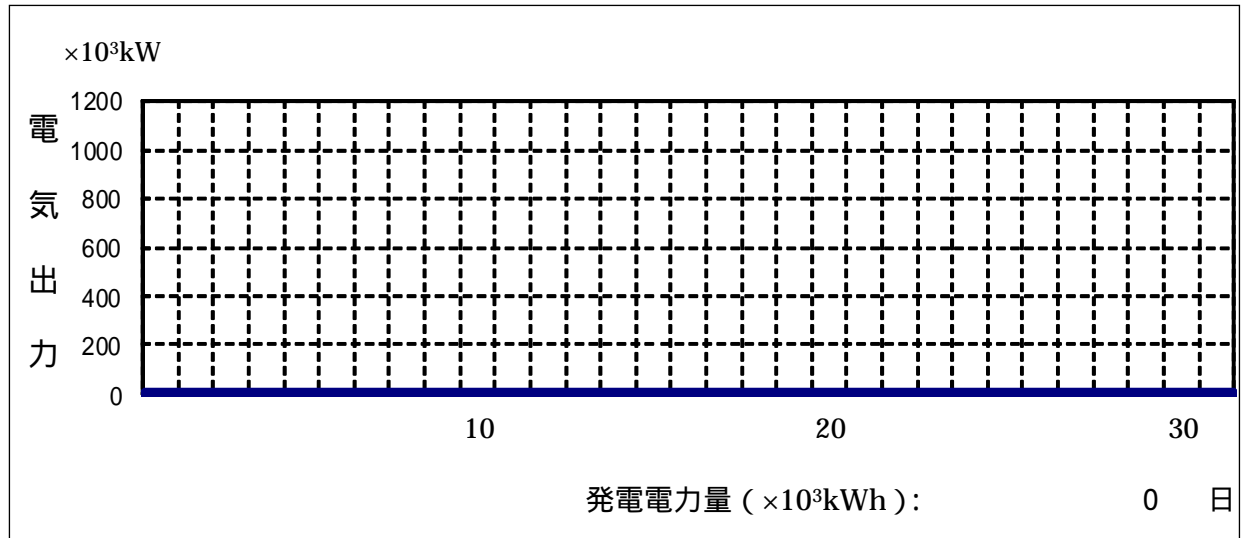

東通原子力発電所運転月報

1. 運転状況 (平成28年12月分)

(1) 電気出力

(2) 運転状況等

年月日時分	内 容
平成28年12月1日 ~ 平成28年12月31日	第4回定期検査中