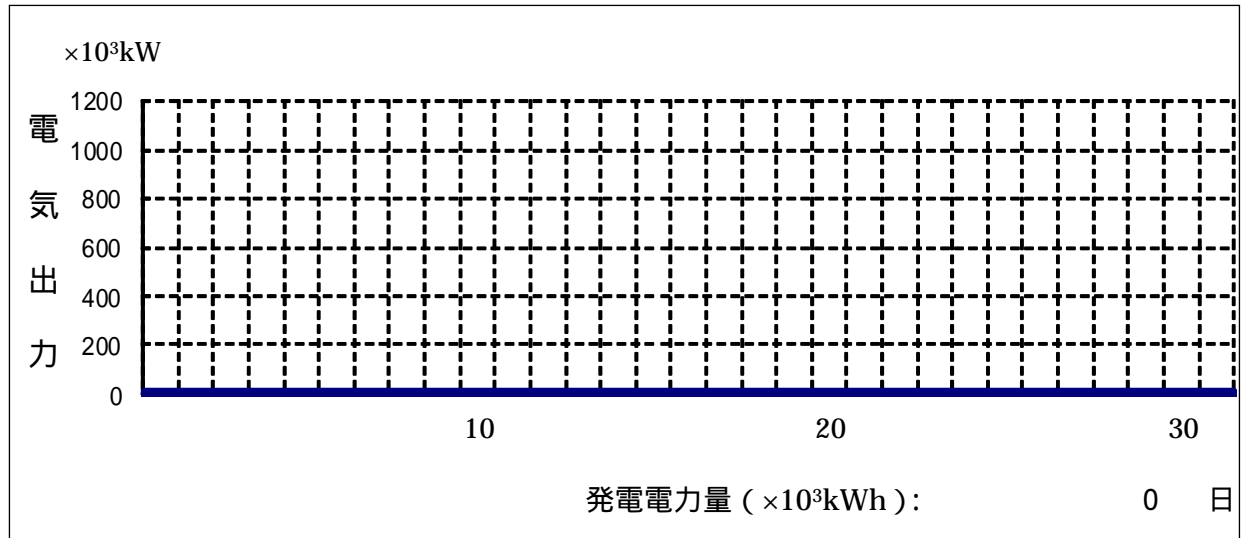

東通原子力発電所運転月報

1. 運転状況 (平成28年7月分)

(1) 電気出力

(2) 運転状況等

年月日時分	内 容
平成28年7月1日 ~ 平成28年7月31日	第4回定期検査中