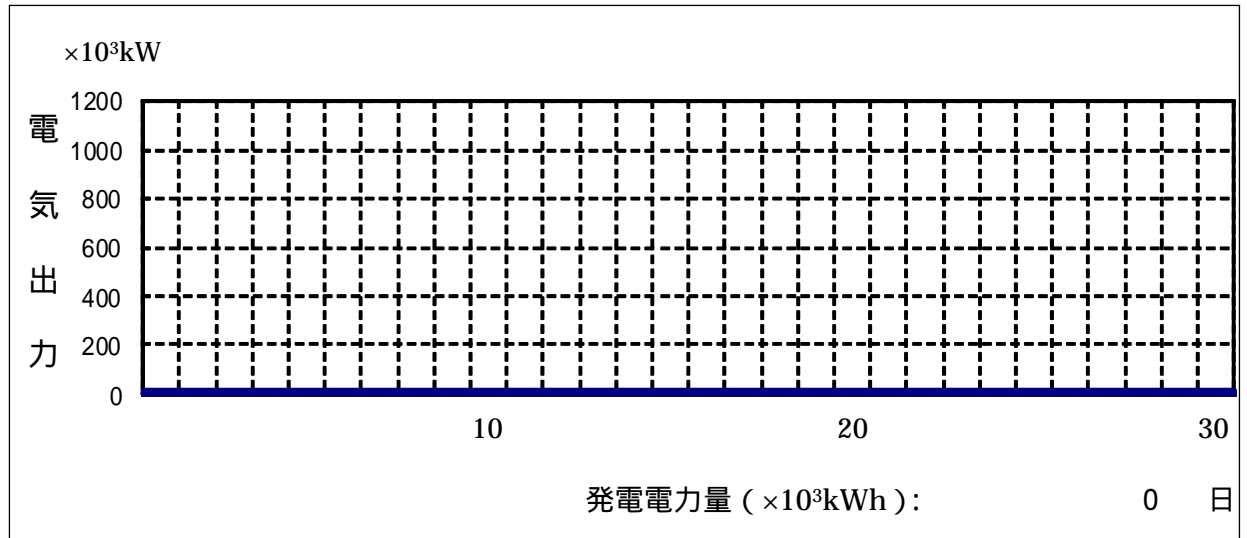

東通原子力発電所運転月報

1. 運転状況 (平成28年6月分)

(1) 電気出力

(2) 運転状況等

年月日時分	内 容
平成28年6月1日 ~ 平成28年6月30日	第4回定期検査中