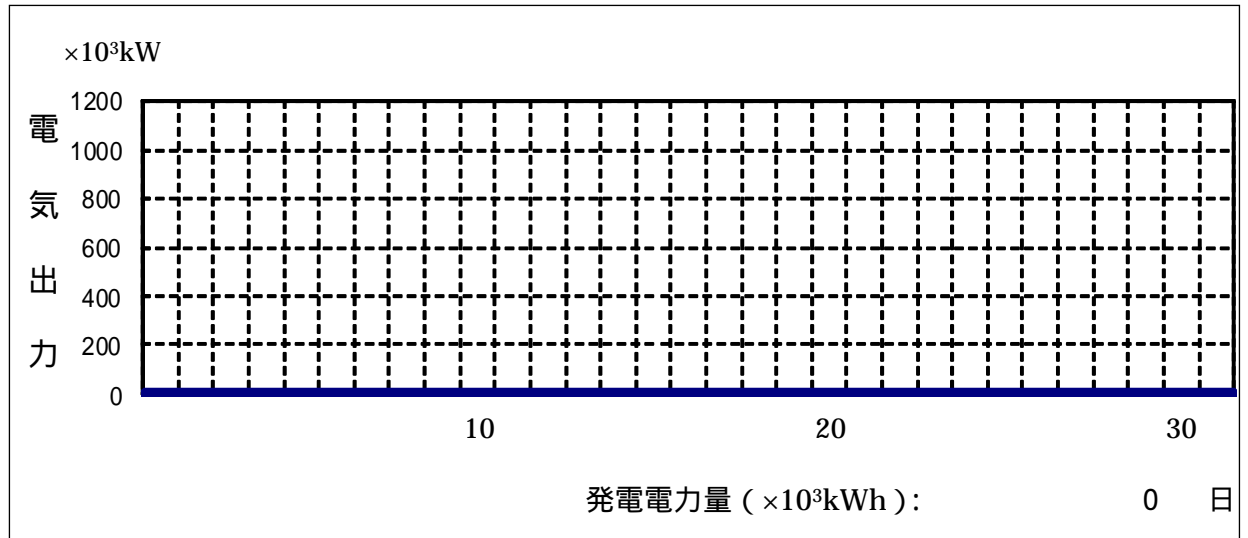

東通原子力発電所運転月報

1. 運転状況 (平成28年3月分)

(1) 電気出力

(2) 運転状況等

年月日時分	内 容
平成28年3月1日 ~ 平成28年3月31日	第4回定期検査中