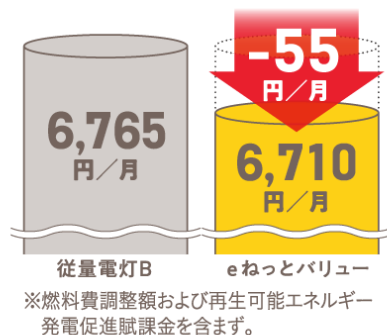

よりそう^{プラス}eねっとバリュー

- 従量電灯Bよりもおトクに！よりそうeねっと活用でさらにお得に！
- ご使用量にかかわらず、毎月一律55円（税込）お得になります。※

※下記の「おトクになる3つの要件」を満たした場合

※ご使用量やご請求額を従来通り書面でご確認いただく場合、もしくは、振込用紙でお支払いいただく場合は、電気料金に書面発行手数料として毎月110円（税込）が加算になります（従量電灯Bよりも割高になります）。

よりそう^{プラス}eねっとバリューのイメージ図

「よりそう+eねっとバリュー」とは？

従量電灯B
30A契約

ご使用量が
260kWhの場合

よりそう+eねっとバリューなら
「従量電灯B」と比べて、

年間**660円おトク!**

（基本料金が月々55円おトクになります。）

「よりそう+eねっとバリュー」は、次の要件を満たすお客さまがおトクになります。

おトクになる**3つの要件**

- ①よりそうeねっとにご加入済みのお客さま
- ②検針票をWebでのお知らせに切り替えた【※】お客さま
- ③支払い方法がクレジットカードまたは口座振替のお客さま

【※】よりそうeねっとの「ご利用明細サービス(利用する)」をご選択ください。

さらに!

よりそう^eポイント
が貯まります!

- クレジットカードによる支払い 75pt/月(900pt/年)
- 口座振替による支払い 50pt/月(600pt/年)
- 契約継続ポイントが2年目から毎月貯まります。2年目15pt/月・3年目30pt/月・4年目以降50pt/月