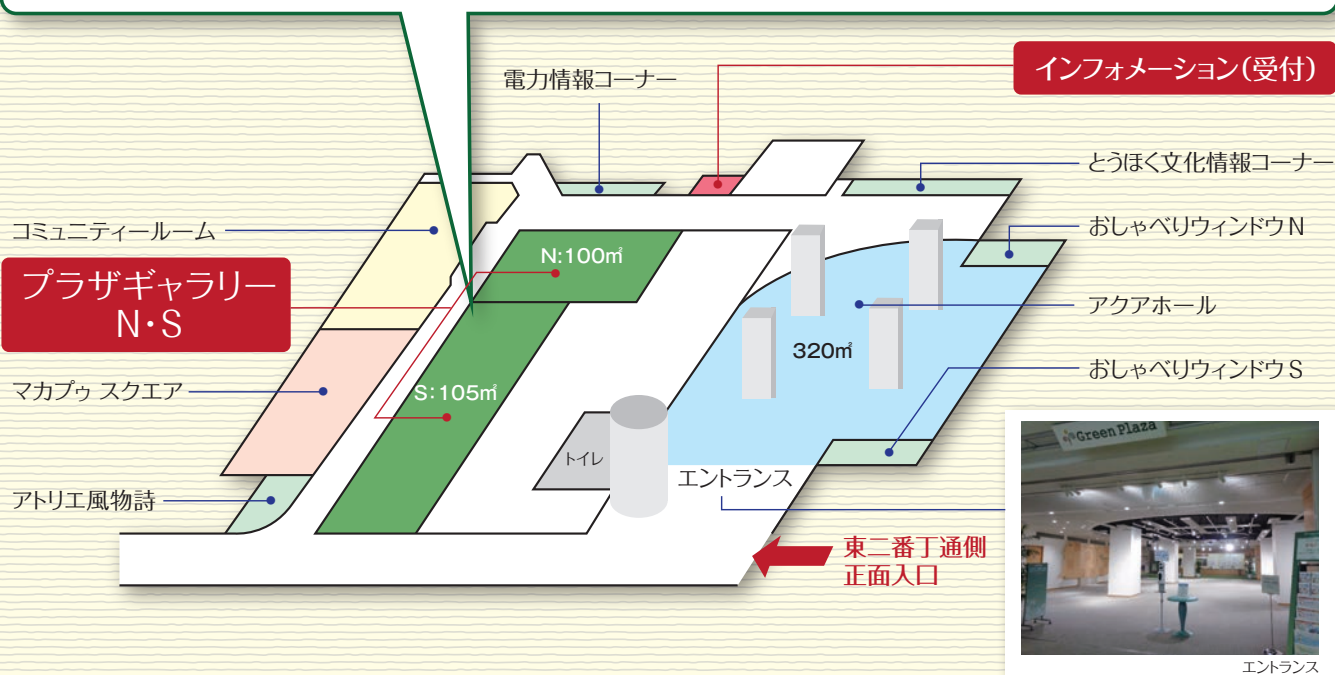

TEL.022-225-2969 (休館日を除く10:00～18:00)

〒980-0811 仙台市青葉区一番町3-7-1 (電力ビル1F) FAX. 022-225-3007

【休館日】毎週月曜日(祝日の場合は翌日)、年末年始

GREEN PLAZA INFORMATION

プラザギャラリー

Plaza Gallery

N:100㎡ S:105㎡

市民の皆さまの作品の展示スペースとして無料でご利用いただける「プラザギャラリー」。作品発表の場として、お気軽にご利用ください。

プラザギャラリー-N

プラザギャラリー-S

エントランス

ACCESS

アクセスが便利な仙台市中心部、大勢の来場者が見込める好立地。

JR仙台駅より徒歩約15分

仙台市営地下鉄広瀬通駅
(西3番出口)から徒歩約1分

もっと広いスペースがほしい...

そのような方には、

「アクアホール」がオススメ!
(320㎡)

※別途ご案内チラシをご用意しております。お気軽にお問い合わせください。

アクアホール